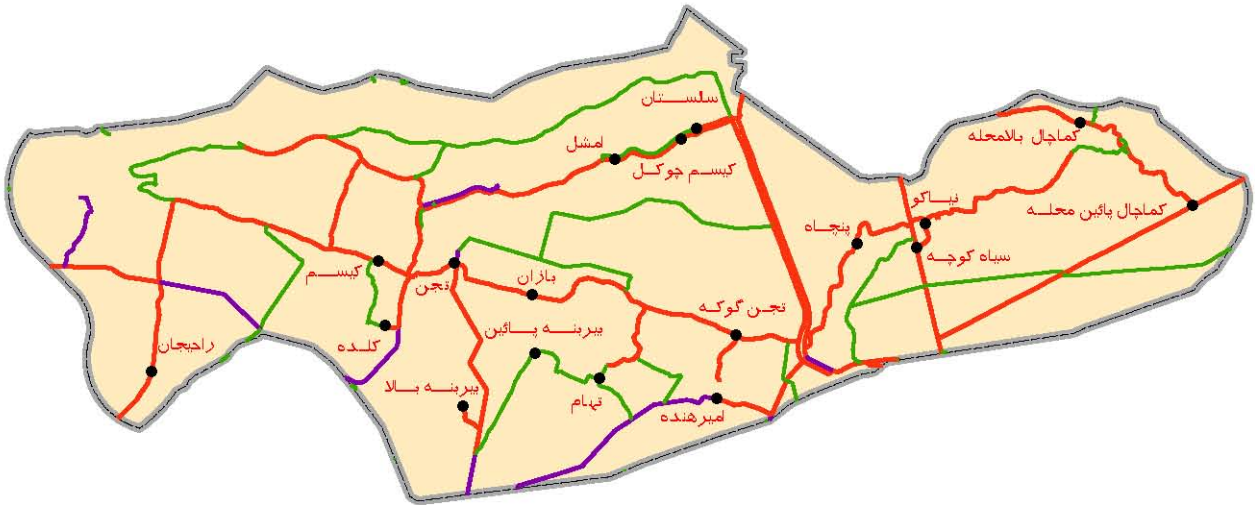

# دهستان کیسم به تفکیک آبادی

مقیاس : ۱:۹۰,۰۰۰

راهنما	
	محدوده شهر
	روستا
	مزرعه
	مکان
	محدوده دهستان
	راه آسفالته
	راه شوسه
	راه خاکی
	راه مالرو