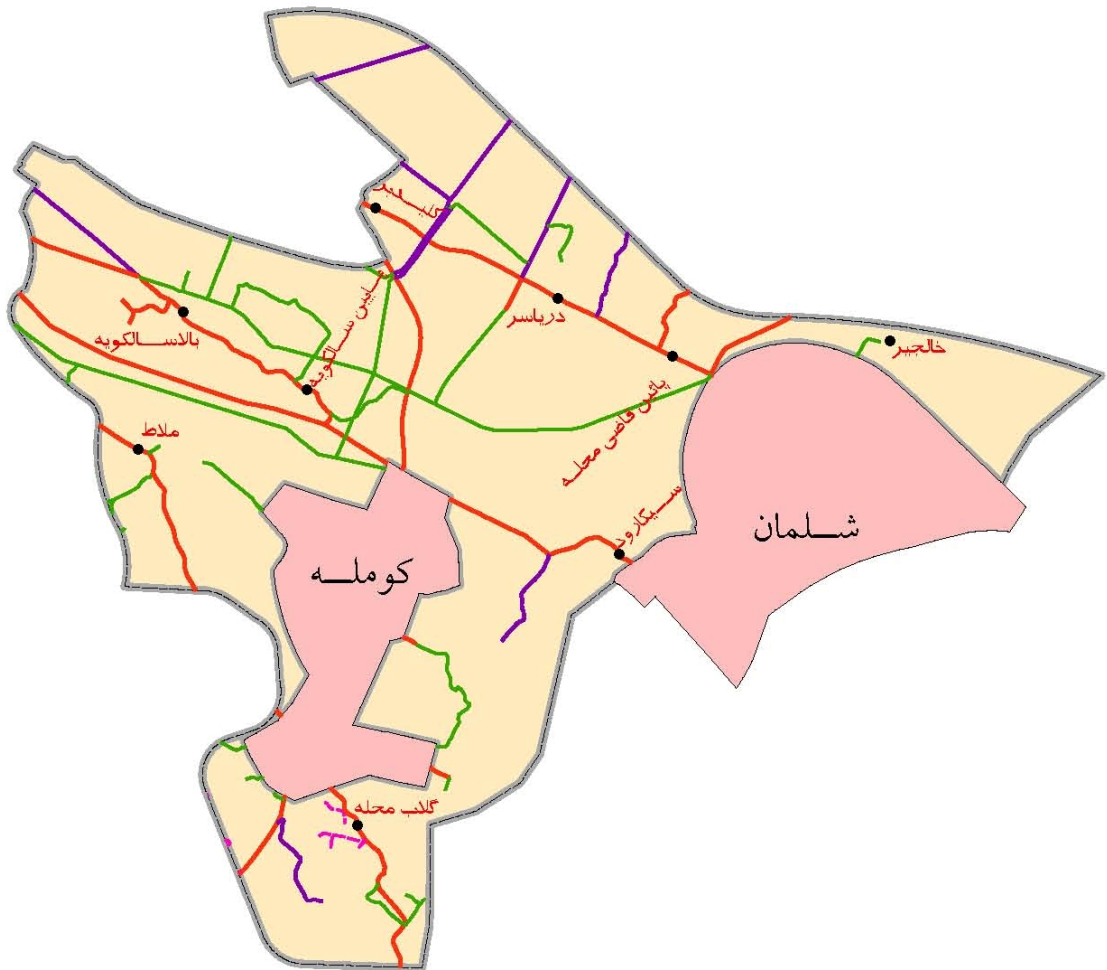

دهستان دریاسر به تفکیک آبادی

راهنما

	محدوده شهر		محدوده دهستان
	روستا		راه آسفالته
	مزرعه		راه شوسه
	مکان		راه خاکی
			راه مالرو

مقیاس : ۱:۶۰,۰۰۰