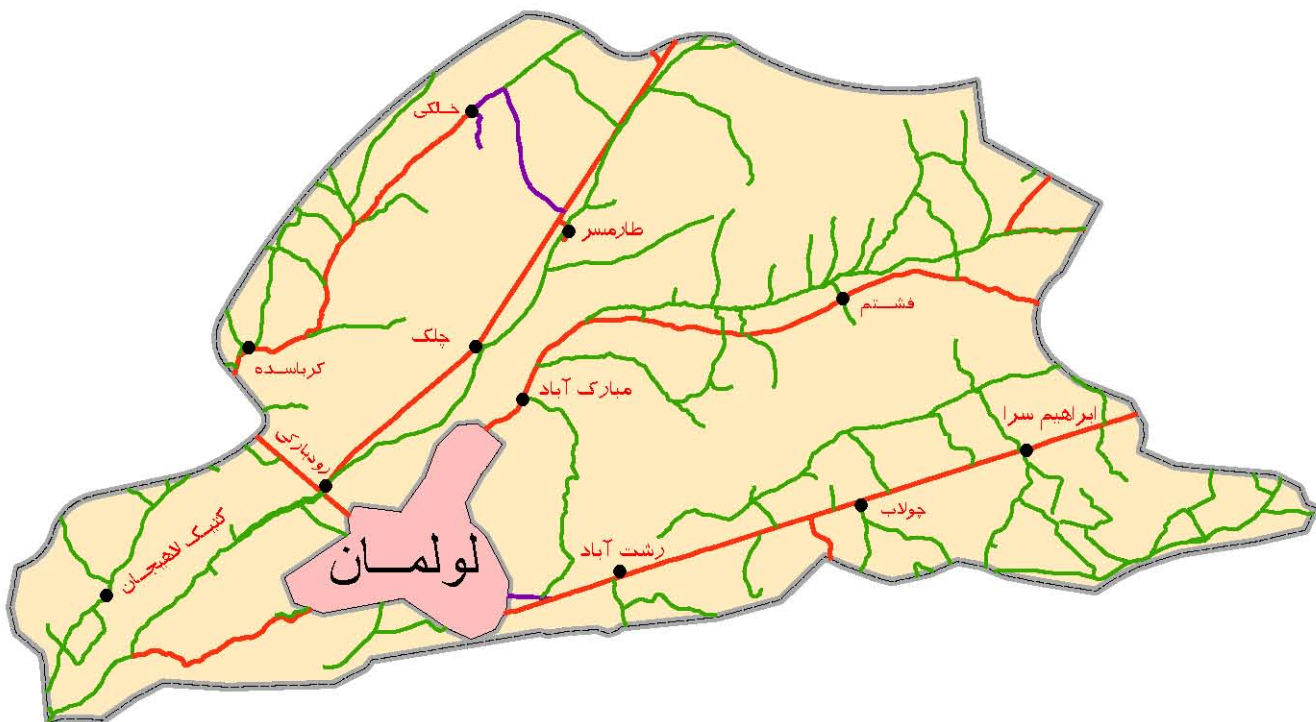

## دهستان لولمان به تفکیک آبادی

مقیاس: ۱:۷۵,۰۰۰

### راهنما

	محدوده شهر		محدوده دهستان
	روستا		راه آسفالته
	مزرعه		راه شوسه
	مکان		راه خاکی
			راه مالرو