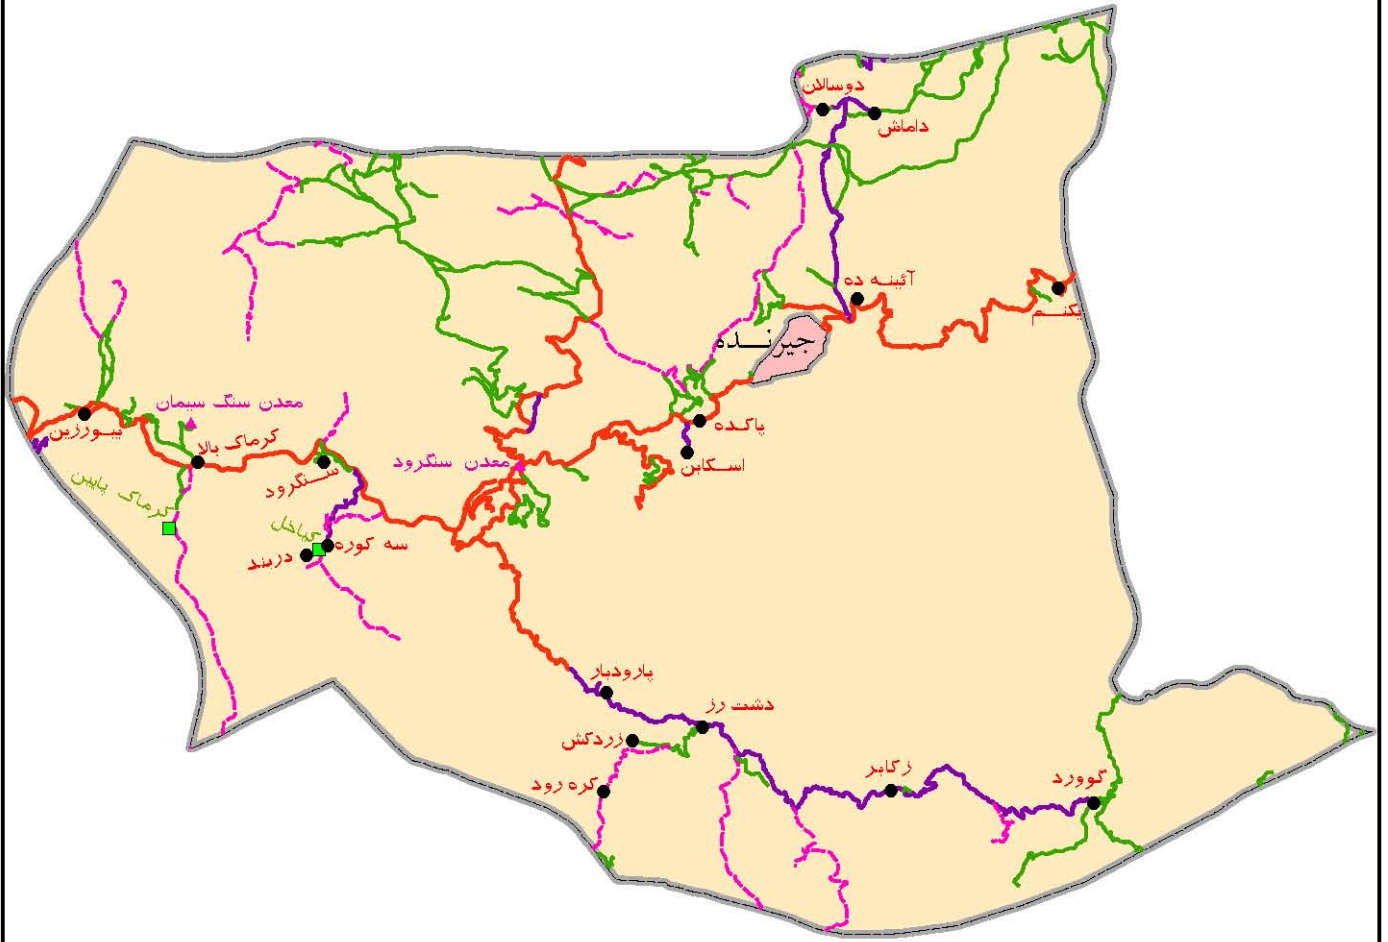

## دهستان جیرنده به تفکیک آبادی

مقیاس: ۱:۲۰۰,۰۰۰

راهنما	
	محدوده شهر
	روستا
	مزرعه
	مکان
	راه آسفالته
	راه شوسه
	راه خاکی
	راه مالرو
	محدوده دهستان