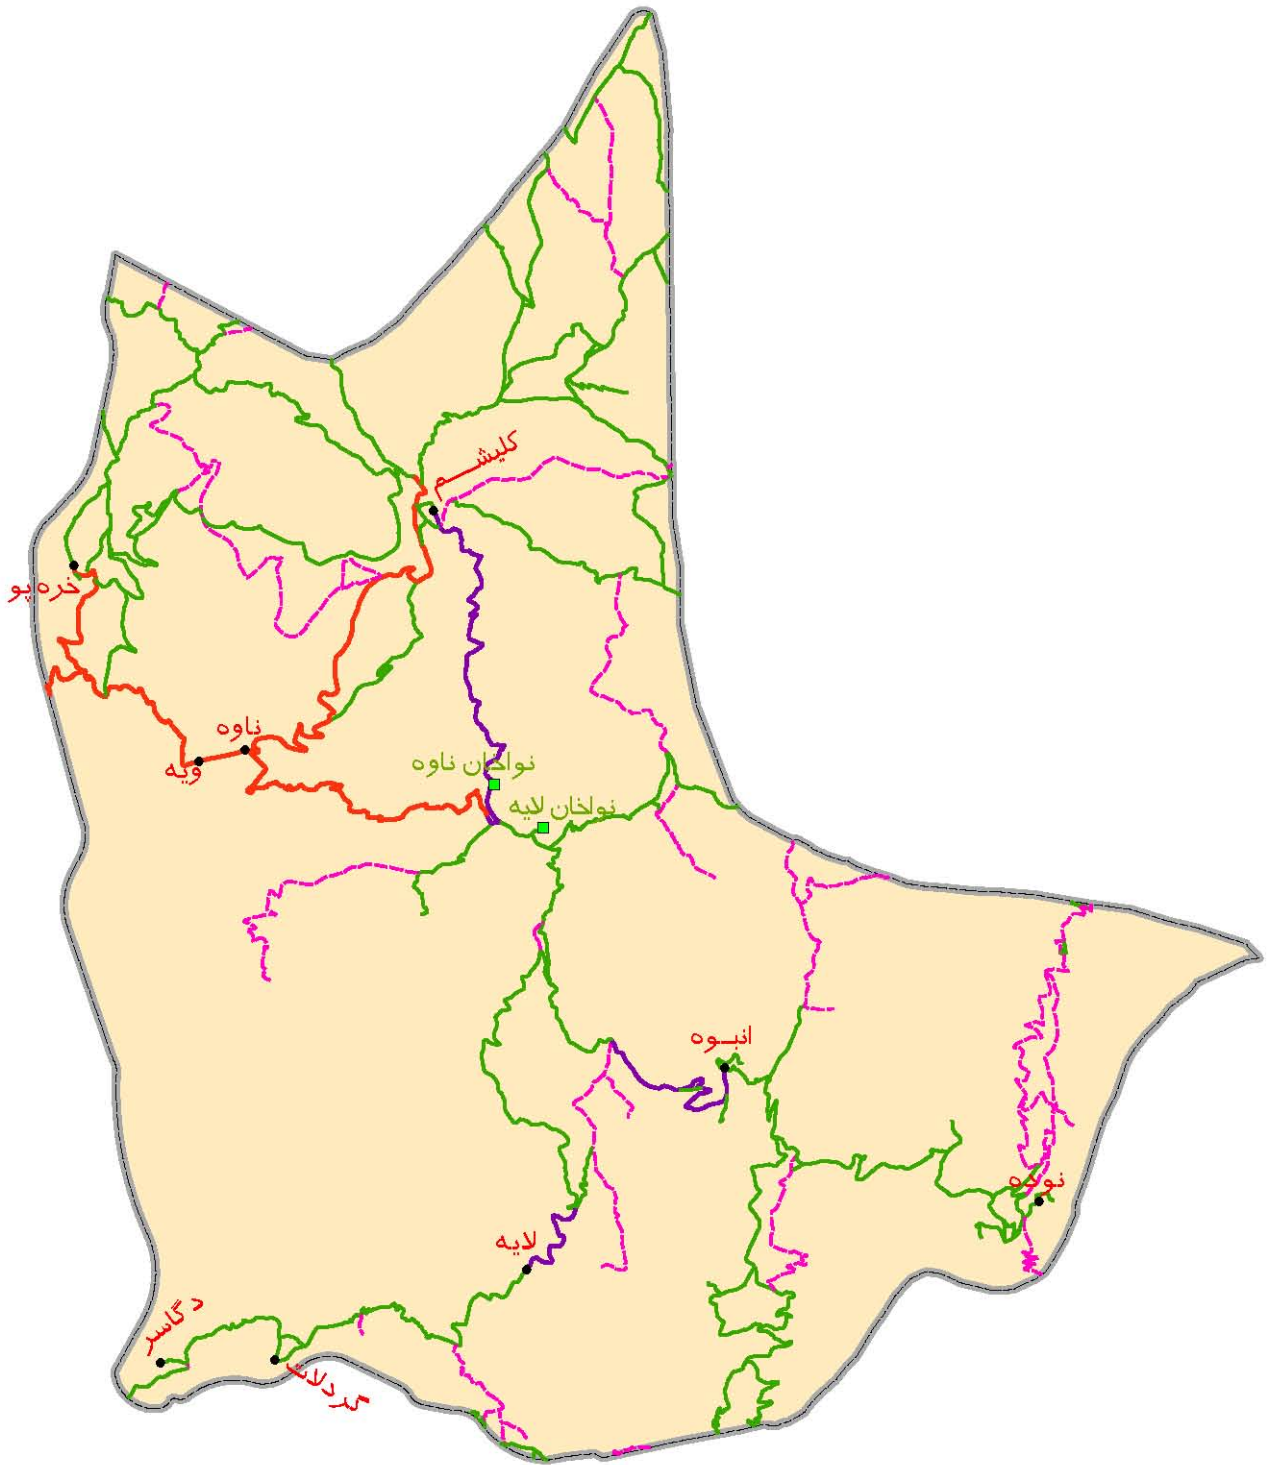

دهستان کلیشم به تفکیک آبادی

مقیاس: ۱:۱۲۰,۰۰۰

راهنما	
	محدوده شهر
	روستا
	مزرعه
	مکان
	محدوده دهستان
	راه آسفالتی
	راه شوسه
	راه خاکی
	راه مالرو